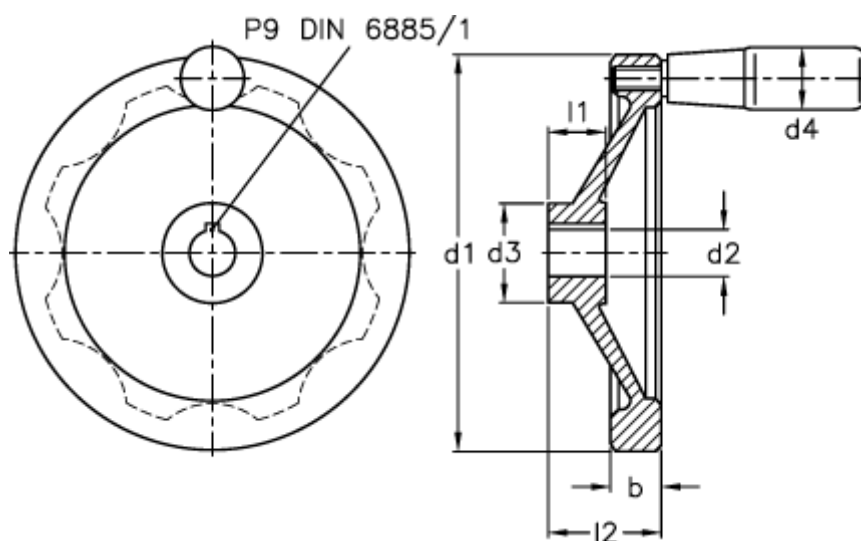

Varenummer: 20274341
Beskrivelse: E+G Håndhjul
GN321-250-K22-R

Mål

b	= 23.0
d1	= 250
d2 H7	= 22
d3	= 48
d4	= 25
l1	= 28
l2 ca.	= 51